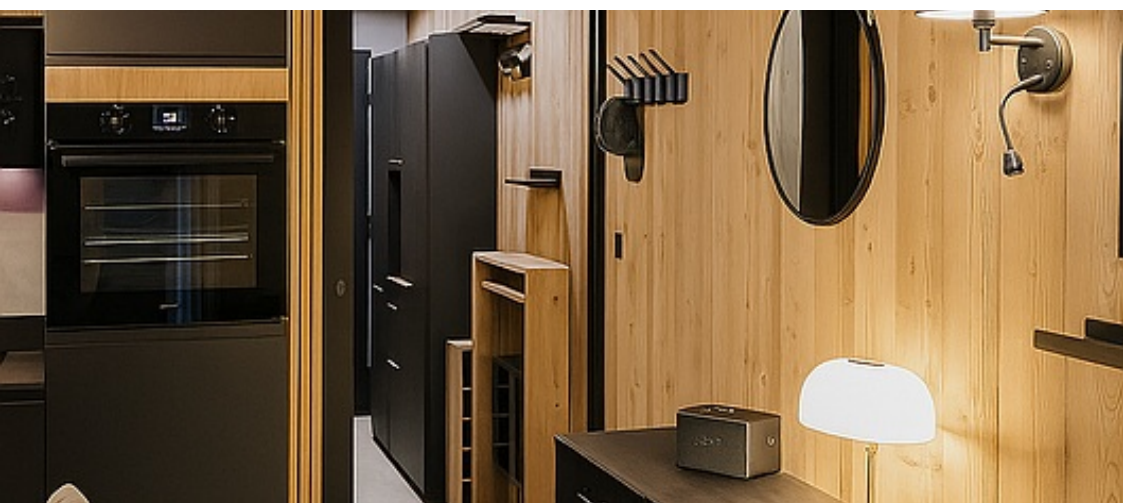

Appartement Roche Blanche 149

Appartement

4

personnes
(Maxi: 4 pers.)

0

chambre

2

cabines

29

m²

Val Thorens, Quartier Grande rue, Résidence Roche Blanche n° 149 Studio Cabine 4 personnes, 29 m², 4ème étage, Exposition Sud-Ouest, Vue montagne, Commerces à proximité Label qualité hébergement : 3 Flocons Or

Cuisine : 2 plaques inductions, four, micro-ondes, hotte, lave-vaisselle, réfrigérateur, Espresso, bouilloire, grille-pain, appareil raclette Séjour : Télévision écran plat Coin montagne : 1 lits double 160cm Coin montagne : 2 lits superposés 80cm Salle de bains : lavabo, douche, WC, sèche-serviette électrique Equipement de confort : local à skis