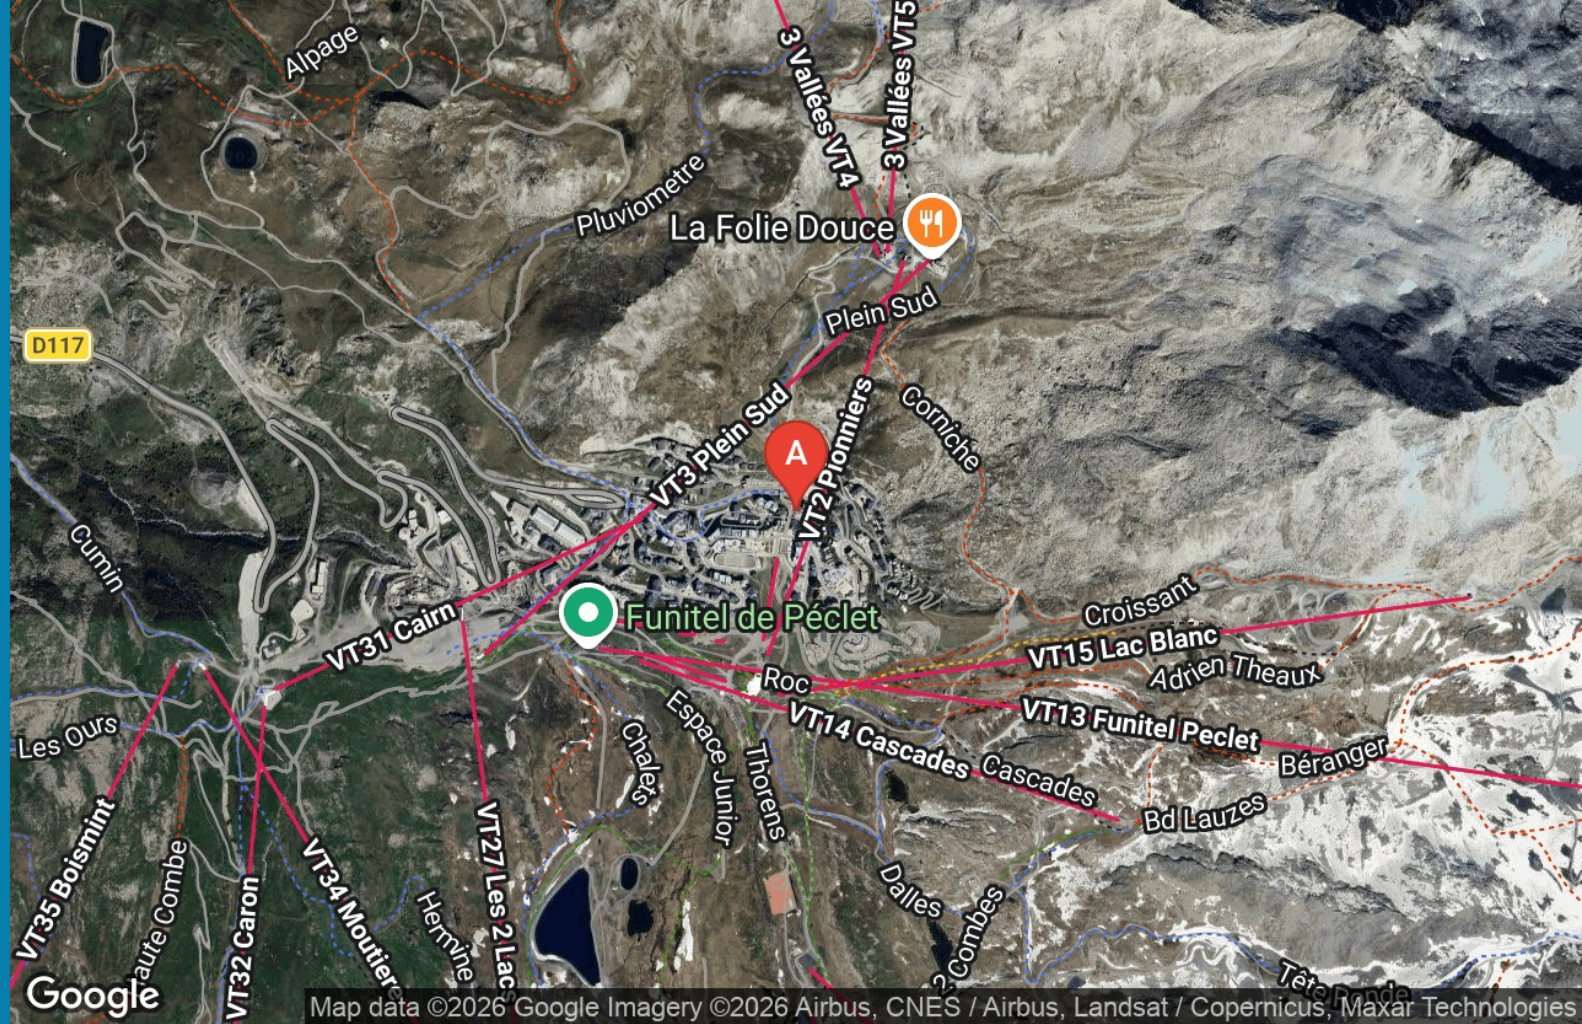

APPARTEMENT LE P'TIT AUBRAC VAL THORENS

APPARTEMENT ROCHE BLANCHE 149

Location de vacances pour 4 personnes à Val Thorens

<https://leptitaubrac-valthorens.fr>

Franck et Perrine GIRAUD

☎ 06 89 12 10 36

A Appartement Roche Blanche 149 : , Grande Rue 73440 Val Thorens

29

m²

Val Thorens, Quartier Grande rue, Résidence Roche Blanche n° 149 Studio Cabine 4 personnes, 29 m², 4ème étage, Exposition Sud-Ouest, Vue montagne, Commerces à proximité Label qualité hébergement : 3 Flocons Or