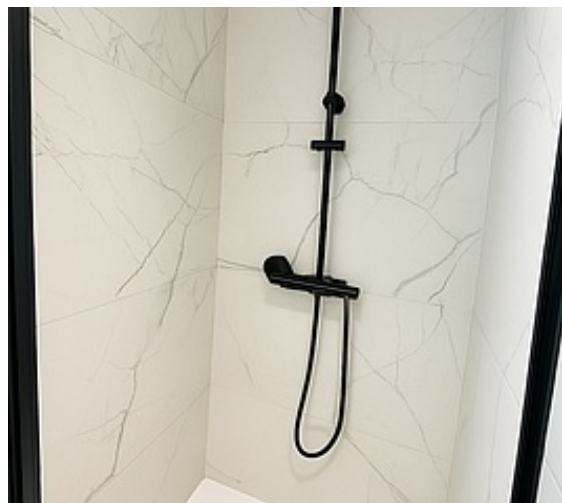

29

m²

Val Thorens, Quartier Grande rue, Résidence Roche Blanche n° 149 Studio Cabine 4 personnes, 29 m², 4ème étage, Exposition Sud-Ouest, Vue montagne, Commerces à proximité Label qualité hébergement : 3 Flocons Or

Cuisine : 2 plaques inductions, four, micro-ondes, hotte, lave-vaisselle, réfrigérateur, Espresso, bouilloire, grille-pain, appareil raclette Séjour : Télévision écran plat Coin montagne : 1 lits double 160cm Coin montagne : 2 lits superposés 80cm Salle de bains : lavabo, douche, WC, sèche-serviette électrique Equipement de confort : local à skis

Pièces et équipements

<i>Chambres</i>	Chambre(s): 0 Cabine(s): 2 Lit(s): 3	dont lit(s) 1 pers.: 2 dont lit(s) 2 pers.: 1
<i>Salle de bains / Salle d'eau</i>	Salle de bains avec douche Sèche serviettes Salle(s) de bains (avec baignoire): 1	Sèche cheveux
<i>WC</i>	WC: 1 WC indépendants	
<i>Cuisine</i>	Appareil à raclette Four Lave vaisselle	Four à micro ondes Réfrigérateur
<i>Autres pièces</i>	Balcon	
<i>Media</i>	Télévision	
<i>Autres équipements</i>		
<i>Chauffage / AC</i>		
<i>Extérieur</i>		
<i>Divers</i>		