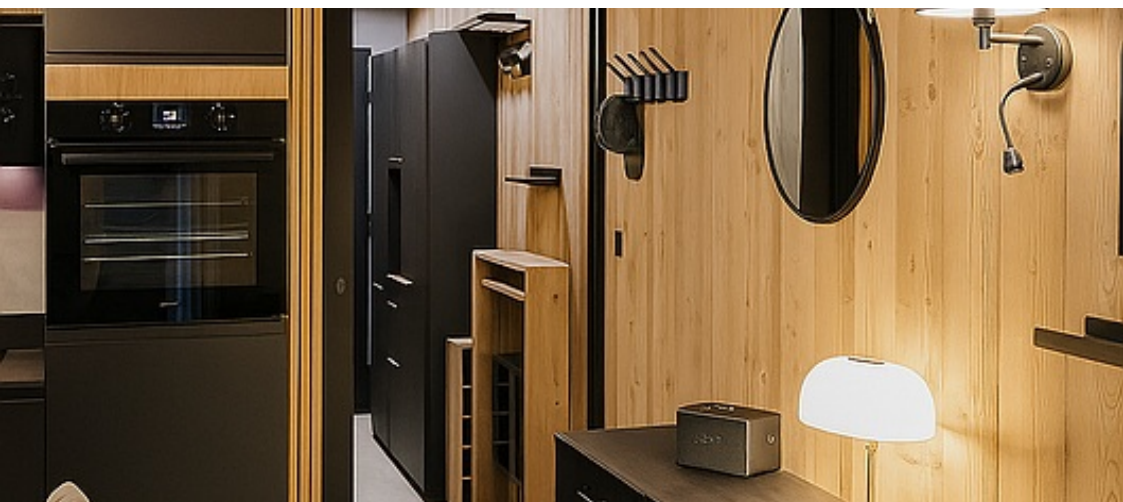

Appartement Roche Blanche 149

Appartement

4

personnes
(Maxi: 4 pers.)

0

chambre

2

cabines

29

m²

Val Thorens, Quartier Grande rue, Résidence Roche Blanche n° 149 Studio Cabine 4 personnes, 29 m², 4ème étage, Exposition Sud-Ouest, Vue montagne, Commerces à proximité Label qualité hébergement : 3 Flocons Or

Cuisine : 2 plaques inductions, four, micro-ondes, hotte, lave-vaisselle, réfrigérateur, Espresso, bouilloire, grille-pain, appareil raclette Séjour : Télévision écran plat Coin montagne : 1 lits double 160cm Coin montagne : 2 lits superposés 80cm Salle de bains : lavabo, douche, WC, sèche-serviette électrique Equipement de confort : local à skis