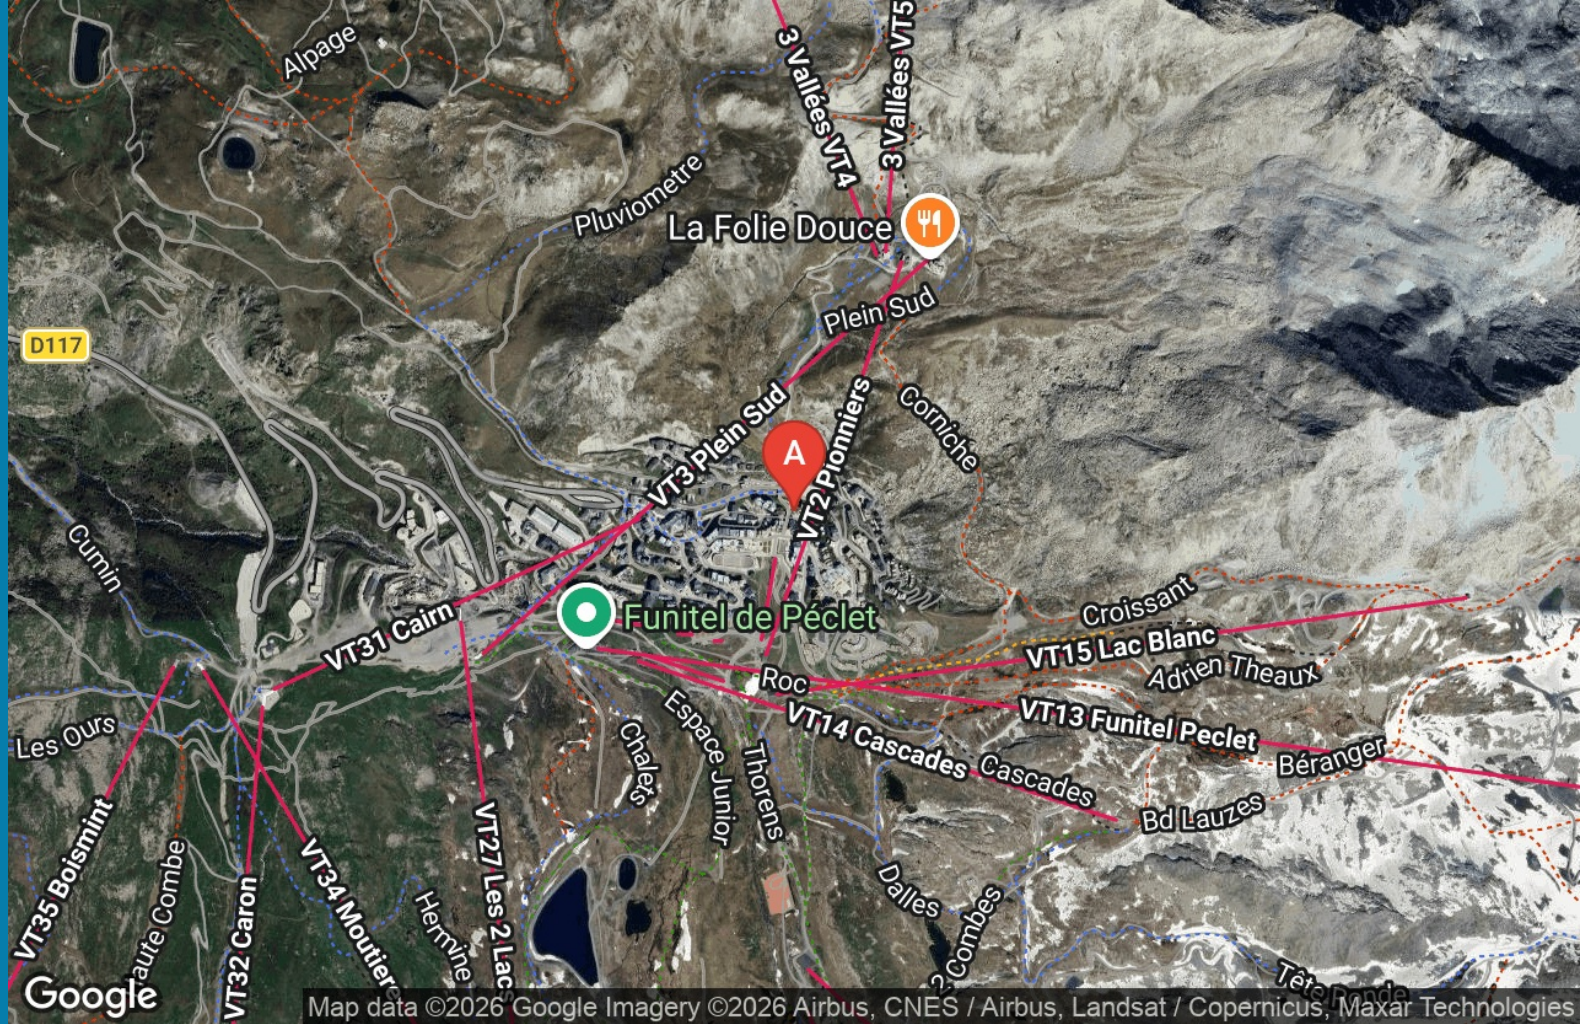

APPARTEMENT LE P'TIT AUBRAC VAL THORENS

APPARTEMENT ROCHE BLANCHE 149

Location de vacances pour 4 personnes à Val Thorens

<https://leptitaubrac-valthorens.fr>

Franck et Perrine GIRAUD

☎ 06 89 12 10 36

A Appartement Roche Blanche 149 : , Grande
Rue 73440 Val Thorens

29

m²

Val Thorens, Quartier Grande rue, Résidence Roche Blanche n° 149 Studio Cabine 4 personnes, 29 m², 4ème étage, Exposition Sud-Ouest, Vue montagne, Commerces à proximité Label qualité hébergement : 3 Flocons Or